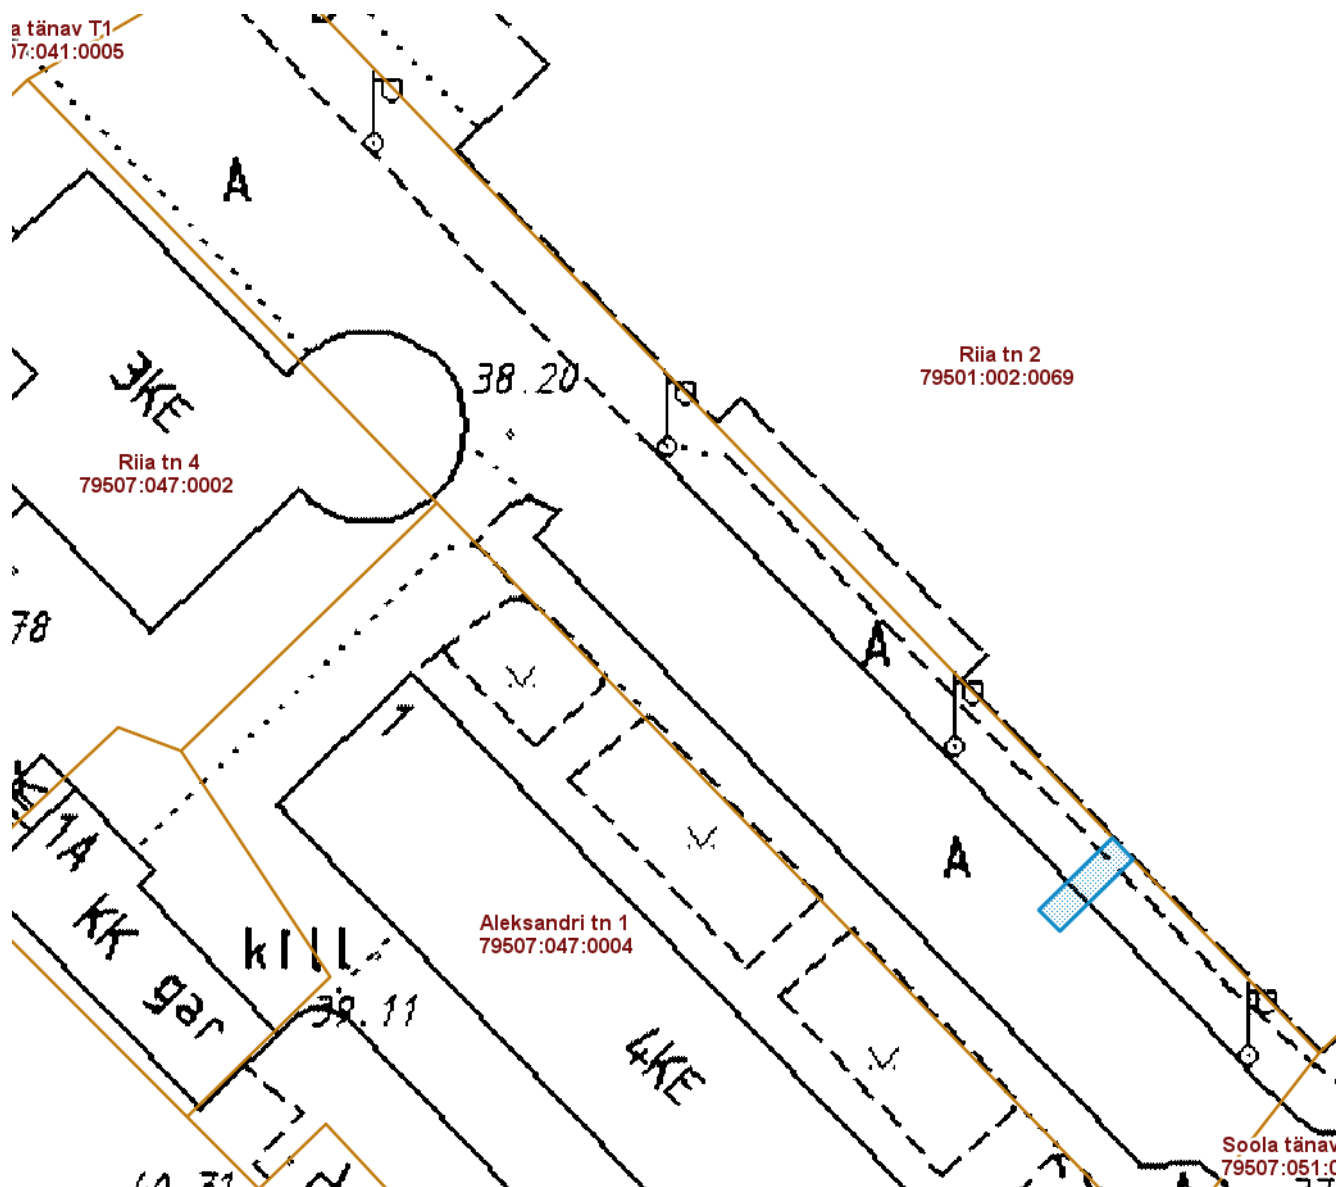

**ISIKLIKU KASUTUSÕIGUSEGA KOORMATAVA  
ALA SKEEM**  
**Aleksandri tänav T1 (79507:047:0007)**  
**M 1 : 500**

— Isikliku kasutusõigusega seatav  
maa-ala 13 m<sup>2</sup>  
(A-kategooria gaasitoru)

Nr	X	Y
1	6473909.66	659599.71
2	6473904.94	659594.88
3	6473906.33	659593.49
4	6473911.09	659598.35